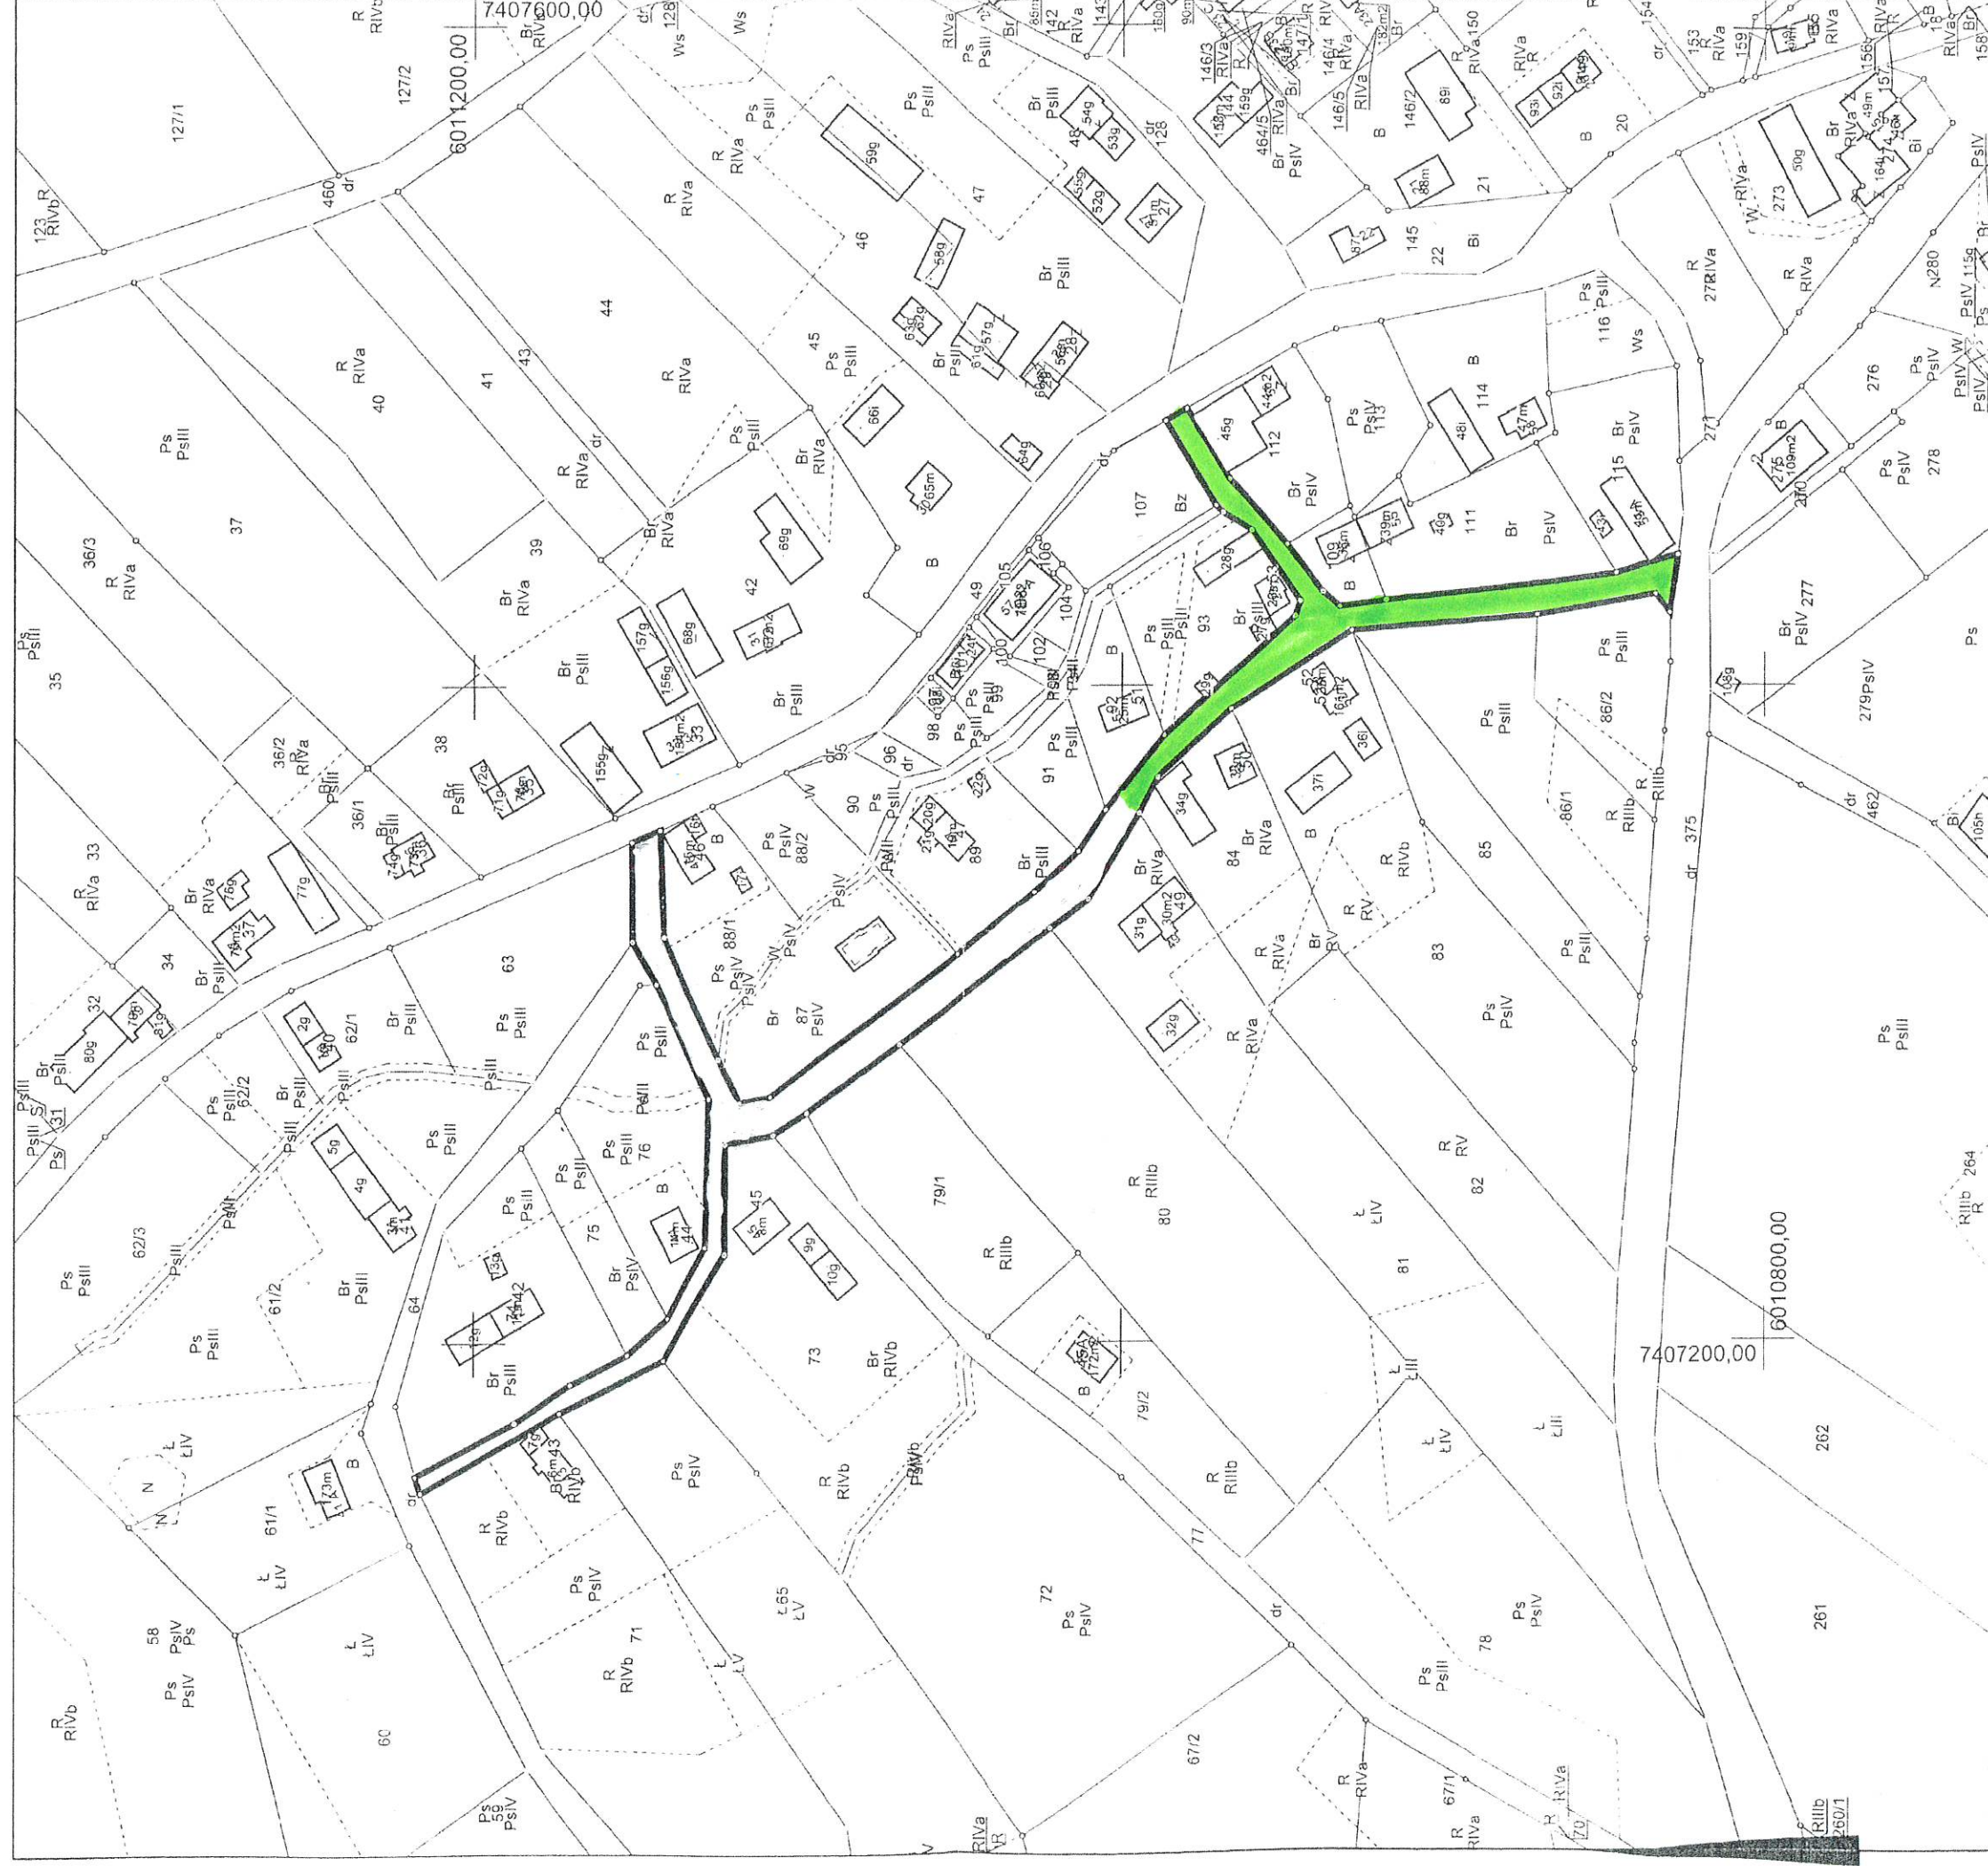

Starostwo Powiatowe
w Elblągu

Województwo: Warmińsko-Mazurskie

Powiat: Elbląski

Jednostka ewidencyjna: Milejewo

Obręb ewidencyjny: Majewo

Działka: 110

Wrys z mapy ewidencyjnej

Skala 1:2000

Legenda

Wykonal Teresa Romanowska

~ ZAKRES PRZEDUWY II ETAP

Dokument niniejszy jest przeznaczony do
dokonania wpisu w księdze wieczystej

podpis

Elbląg dn. 18-01-2021 r.