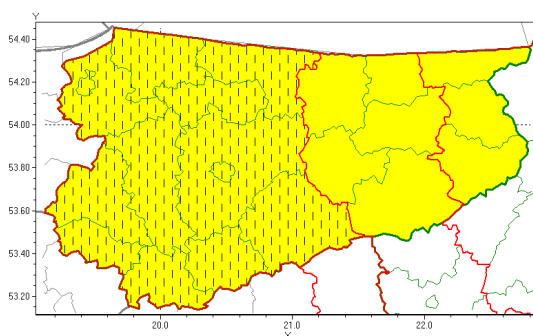

Zasięg ostrzeżeń w województwie

Opady marznące
2021-12-30 09:23

WOJEWÓDZTWO WARMI SKO-MAZURSKIE
OSTRZEŻENIA METEOROLOGICZNE ZBIORCZO NR 208
WYKAZ OBOWIĄZUJĄCYCH OSTRZEŻEŃ
o godz. 09:23 dnia 30.12.2021

Zjawisko/Stopień zagrożenia	Opady marznące/1 ZMIANA
Obszar (w nawiasie numer ostrzeżenia dla powiatu)	powiaty: bartoszycki(101), braniewski(102), działdowski(101), Elbląg(102), elbląski(104), iławski(102), lidzbarski(104), nidzicki(101), nowomiejski(101), Olsztyn(106), olsztyński(108), ostródzki(105), szczycieński(107)
Ważność	od godz. 09:23 dnia 30.12.2021 do godz. 13:00 dnia 30.12.2021
Prawdopodobieństwo	80%
Przebieg	Lokalnie nadal mogą występować słabe, marznące opady deszczu lub młotki powodujące gołole.
SMS	IMGW-PIB OSTRZEŻENIA: MARZĄCE OPADY/1 warmińsko-mazurskie (13 powiatów) od 09:23/30.12 do 13:00/30.12.2021 marznące opady, drogi liskie. Dotyczy powiatów: bartoszycki, braniewski, działdowski, Elbląg, elbląski, iławski, lidzbarski, nidzicki, nowomiejski, Olsztyn, olsztyński, ostródzki i szczycieński.
RSO	Woj. warmińsko-mazurskie (13 powiatów), IMGW-PIB wydał ostrzeżenie pierwszego stopnia o opadach marzących
Uwagi	Przedłużenie ważności ostrzeżenia
Zjawisko/Stopień zagrożenia	Opady marznące/1
Obszar (w nawiasie numer ostrzeżenia dla powiatu)	powiaty: ełcki(99), gołdapski(101), olecki(100)