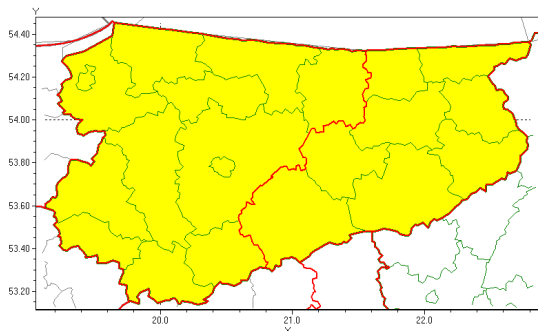

Zasięg ostrzeżeń w województwie

Burze z gradem
2021-08-16 11:58

Silny deszcz z burzami
2021-08-16 11:58

WOJEWÓDZTWO WARMI SKO-MAZURSKIE
OSTRZEŻENIA METEOROLOGICZNE ZBIORCZO NR 157
WYKAZ OBSZARÓW ZUCIENNYCH OSTRZEŻENIEM
o godz. 11:58 dnia 16.08.2021

Zjawisko/Stopień zagrożenia	Silny deszcz z burzami/1
Obszar (w nawiasie numer ostrzeżenia dla powiatu)	powiaty: ełcki(77), giżycki(80), gołdapski(79), mrągowski(82), olecki(79), piski(81), szczycieński(86), wgorzewski(80)
Ważność	od godz. 00:00 dnia 17.08.2021 do godz. 11:00 dnia 17.08.2021
Prawdopodobieństwo	80%
Przebieg	Prognozowane są opady deszczu o natężeniu umiarkowanym, okresami silnym. Wysoko opadami miejscami od 20 mm do 40 mm. Opadom towarzyszyć będą burze z porywami wiatru do 90 km/h. Poczatkowo lokalnie grad.
SMS	IMGW-PIB OSTRZEŻENIA: DESZCZ i BURZE/1 warmińsko-mazurskie (8 powiatów) od 00:00/17.08 do 11:00/17.08.2021 40 mm, grad, porywy 90km/h. Dotyczy powiatów: ełcki, giżycki, gołdapski, mrągowski, olecki, piski, szczycieński i wgorzewski.
RSO	Woj. warmińsko-mazurskie (8 powiatów), IMGW-PIB wydał ostrzeżenie pierwszego stopnia o intensywnych opadach deszczu z burzami
Uwagi	Brak.
Zjawisko/Stopień zagrożenia	Burze z gradem/1
Obszar (w nawiasie numer ostrzeżenia dla powiatu)	powiaty: bartoszycki(80), braniewski(80), działdowski(78), Elbląg(80), elbląski(81), ełcki(76), giżycki(79), gołdapski(78), iławski(80), kętrzyński(79), lidzbarski(83), mrągowski(81), nidzicki(79), nowomiejski(79), olecki(78), Olsztyn(84), olsztyński(86), ostródzki(83), piski(80), szczycieński(85), wgorzewski(79)