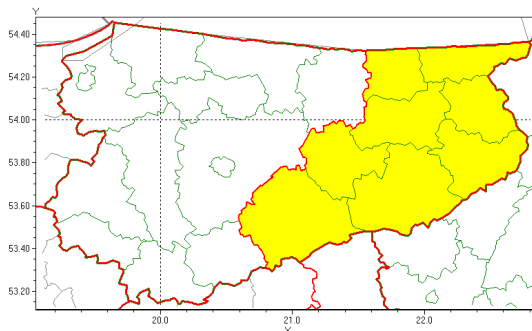

Zasięg ostrzeżeń w województwie

Burze z gradem
2021-08-16 11:58

Silny deszcz z burzami
2021-08-16 11:58

WOJEWÓDZTWO WARMI SKO-MAZURSKIE
OSTRZEŻENIA METEOROLOGICZNE ZBIORCZO NR 157
WYKAZ OBSZARÓW ZUCIENNYCH OSTRZEŻENIEM
o godz. 11:58 dnia 16.08.2021

Zjawisko/Stopień zagrożenia	Silny deszcz z burzami/1
Obszar (w nawiasie numer ostrzeżenia dla powiatu)	powiaty: ełcki(77), giżycki(80), gołdapski(79), mrągowski(82), olecki(79), piski(81), szczycieński(86), wgorzewski(80)
Ważność	od godz. 00:00 dnia 17.08.2021 do godz. 11:00 dnia 17.08.2021
Prawdopodobieństwo	80%
Przebieg	Prognozowane są opady deszczu o natężeniu umiarkowanym, okresami silnym. Wysoko opadami miejscami od 20 mm do 40 mm. Opadom towarzyszyć będą burze z porywami wiatru do 90 km/h. Poczatkowo lokalnie grad.
SMS	IMGW-PIB OSTRZEŻENIA: DESZCZ i BURZE/1 warmińsko-mazurskie (8 powiatów) od 00:00/17.08 do 11:00/17.08.2021 40 mm, grad, porywy 90km/h. Dotyczy powiatów: ełcki, giżycki, gołdapski, mrągowski, olecki, piski, szczycieński i wgorzewski.
RSO	Woj. warmińsko-mazurskie (8 powiatów), IMGW-PIB wydał ostrzeżenie pierwszego stopnia o intensywnych opadach deszczu z burzami
Uwagi	Brak.
Zjawisko/Stopień zagrożenia	Burze z gradem/1
Obszar (w nawiasie numer ostrzeżenia dla powiatu)	powiaty: bartoszycki(80), braniewski(80), działdowski(78), Elbląg(80), elbląski(81), ełcki(76), giżycki(79), gołdapski(78), iławski(80), kętrzyński(79), lidzbarski(83), mrągowski(81), nidzicki(79), nowomiejski(79), olecki(78), Olsztyn(84), olsztyński(86), ostródzki(83), piski(80), szczycieński(85), wgorzewski(79)