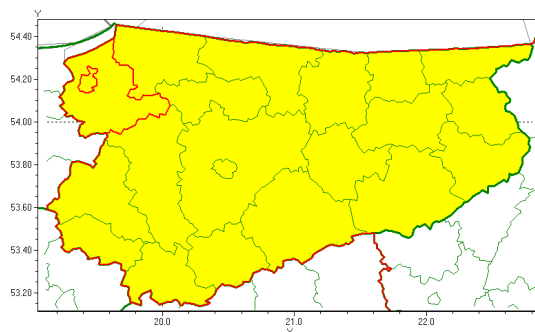

Zasięg ostrzeżenia w województwie

Przymrozki

Ostrzeżenie meteorologiczne Nr 41

Nazwa biura	IMGW-PIB Centralne Biuro Prognoz Meteorologicznych - Wydział w Białymstoku
Zjawisko/stopień zagrożenia	Przymrozki/ 1
Obszar	województwo warmińsko-mazurskie powiat elbląski
Ważność	od godz. 23:00 dnia 23.04.2021 do godz. 08:00 dnia 27.04.2021
Przebieg	Miejscami na przewałach tym obszarze prognozowany jest spadek temperatury powietrza od -4°C do -1°C , przy gruncie od -7°C do -2°C . Temperatura maksymalna wyniesie od 5°C do 8°C .
Prawdopodobieństwo wystąpienia zjawiska(%)	80%
Uwagi	Brak.
Dyrektor synoptyk IMGW-PIB	Tomasz Siemieniuk
Godzina i data wydania	godz. 11:54 dnia 23.04.2021
SMS	IMGW-PIB OSTRZEGA: PRZYMROZKI/1 warmińsko-mazurskie/elbląski od 23:00/23.04 do 08:00/27.04.2021 temp. min -4 st., przy gruncie -7 st, maks. 8°C .