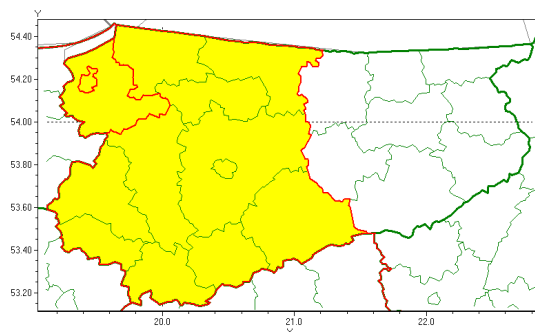

## Zasięg ostrzeżenia w województwie

Przymrozki

### Ostrzeżenie meteorologiczne Nr 38

<b>Nazwa biura</b>	IMGW-PIB Centralne Biuro Prognoz Meteorologicznych - Wydział w Białymstoku
<b>Zjawisko/stopień zagrożenia</b>	Przymrozki/ 1
<b>Obszar</b>	województwo warmińsko-mazurskie <b>powiat elbląski</b>
<b>Ważność</b>	od godz. 00:00 dnia 07.04.2021 do godz. 09:00 dnia 09.04.2021
<b>Przebieg</b>	Miejscami prognozowany jest spadek temperatury powietrza do około -5°C, przy gruncie do -8°C. Temperatura maksymalna 7.04 od 4°C do 6°C, zaś 8.04 od 5°C do 8°C.
<b>Prawdopodobieństwo wystąpienia zjawiska(%)</b>	80%
<b>Uwagi</b>	Brak.
<b>Dyrektor synoptyk IMGW-PIB</b>	Karolina Kierklo
<b>Godzina i data wydania</b>	godz. 14:18 dnia 06.04.2021
<b>SMS</b>	IMGW-PIB OSTRZEŻENIE: PRZYMROZKI/1 warmińsko-mazurskie/elbląski od 00:00/07.04 do 09:00/09.04.2021 temp. min do -5st., przy gruncie do -8st. temp. maks. 4-8st.