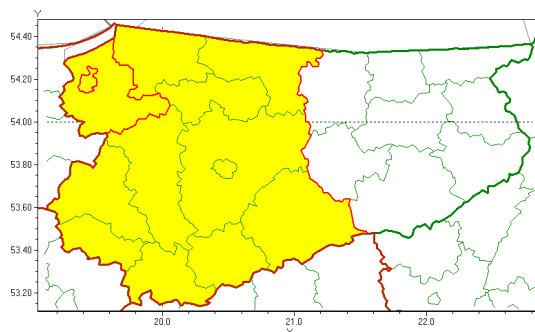

Zasięg ostrzeżenia w województwie

Opady marzące

Ostrzeżenie meteorologiczne Nr 7

Nazwa biura	IMGW-PIB Centralne Biuro Prognoz Meteorologicznych - Wydział w Białymstoku
Zjawisko/stopień zagrożenia	Opady marzące/1
Obszar	województwo warmińsko-mazurskie powiat elbląski
Ważność	od godz. 22:00 dnia 18.01.2022 do godz. 08:00 dnia 19.01.2022
Przebieg	Prognozowane są miejscami słabe opady marzące mogące powodować gołoledź.
Prawdopodobieństwo wystąpienia zjawiska(%)	70%
Uwagi	Brak.
Dyrektor synoptyk IMGW-PIB	Wiesław Winnicki
Godzina i data wydania	godz. 14:29 dnia 18.01.2022
SMS	IMGW-PIB OSTRZEŻENIE: MARZĄCE OPADY/1 warmińsko-mazurskie/elbląski od 22:00/18.01 do 08:00/19.01.2022 marzące opady, drogi liskie.