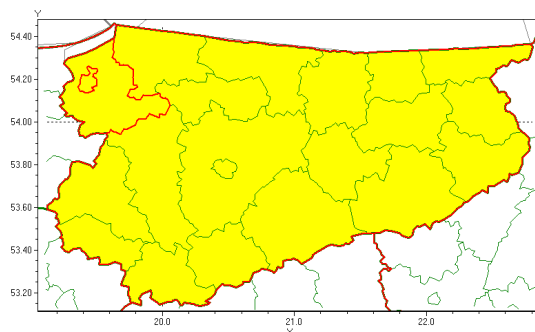

Zasięg ostrzeżenia w województwie

Burze z gradem

Ostrzeżenie meteorologiczne Nr 73

Nazwa biura	IMGW-PIB Centralne Biuro Prognoz Meteorologicznych - Wydział w Białymstoku
Zjawisko/stopień zagrożenia	Burze z gradem/ 1
Obszar	województwo warmińsko-mazurskie powiat elbląski
Ważność	od godz. 09:30 dnia 27.07.2021 do godz. 23:30 dnia 27.07.2021
Przebieg	Prognozowane są burze, którym miejscami będą towarzyszyć opady deszczu od 20 mm do 30 mm, lokalnie do 40 mm oraz porywy wiatru lokalnie do 80 km/h. Miejscami grad.
Prawdopodobieństwo wystąpienia zjawiska(%)	80%
Uwagi	Ze względu na dynamiczną sytuację ostrzeżenie może ulec zmianie.
Dyrektor synoptyk IMGW-PIB	Tomasz Siemieniuk
Godzina i data wydania	godz. 08:27 dnia 27.07.2021
SMS	IMGW-PIB OSTRZEŻENIE: BURZE Z GRADEM/1 warmińsko-mazurskie/elbląski od 09:30/27.07 do 23:30/27.07.2021 deszcz 40 mm, grad, porywy 80 km/h.