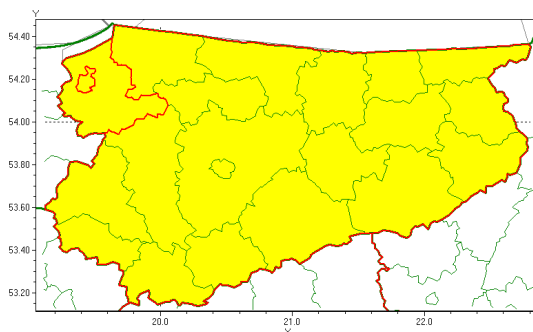

Zasięg ostrzeżenia w województwie

Burze z gradem

Ostrzeżenie meteorologiczne Nr 72

Nazwa biura	IMGW-PIB Centralne Biuro Prognoz Meteorologicznych - Wydział w Białymstoku
Zjawisko/stopień zagrożenia	Burze z gradem/ 1
Obszar	województwo warmińsko-mazurskie powiat elbląski
Ważność	od godz. 14:00 dnia 26.07.2021 do godz. 24:00 dnia 26.07.2021
Przebieg	Prognozowane są burze, którym miejscami będą towarzyszyć ulewne opady deszczu od 15 mm do 25 mm, lokalnie do 35 mm oraz porywy wiatru do 75 km/h. Lokalnie grad.
Prawdopodobieństwo wystąpienia zjawiska(%)	80%
Uwagi	Brak.
Dyrektor synoptyk IMGW-PIB	Wiesław Winnicki
Godzina i data wydania	godz. 06:57 dnia 26.07.2021
SMS	IMGW-PIB OSTRZEŻENIE: BURZE Z GRADEM/1 warmińsko-mazurskie/elbląski od 14:00/26.07 do 24:00/26.07.2021 deszcz 35 mm, grad, porywy 75 km/h.