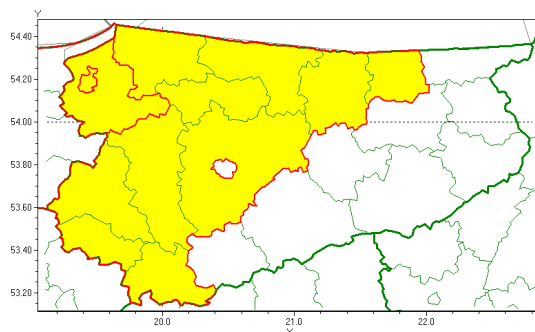

Zasięg ostrzeżenia w województwie

Burze z gradem

Ostrzeżenie meteorologiczne Nr 52

Nazwa biura	IMGW-PIB Centralne Biuro Prognoz Meteorologicznych - Wydział w Białymstoku
Zjawisko/stopień zagrożenia	Burze z gradem/ 1
Obszar	województwo warmińsko-mazurskie powiat elbląski
Ważność	od godz. 16:00 dnia 21.05.2021 do godz. 23:00 dnia 21.05.2021
Przebieg	Prognozowane są miejscami burze z opadami deszczu lokalnie do 15 mm oraz porywami wiatru lokalnie do 75 km/h. Miejscami grad.
Prawdopodobieństwo wystąpienia zjawiska(%)	75%
Uwagi	Brak.
Dyrektor synoptyk IMGW-PIB	Karolina Kierklo
Godzina i data wydania	godz. 11:45 dnia 21.05.2021
SMS	IMGW-PIB OSTRZEŻENIE: BURZE Z GRADEM/1 warmińsko-mazurskie/elbląski od 16:00/21.05 do 23:00/21.05.2021 deszcz lokalnie do 15 mm, grad, porywy lokalnie do 75 km/h.