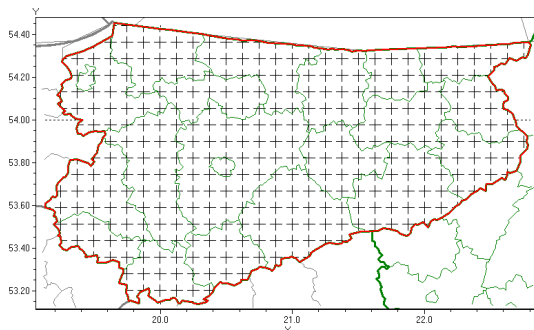

Zasięg komunikatu w województwie

Przymrozki

Komunikat meteorologiczny z godz. 09:25 dnia 27.04.2021

Nazwa biura	IMGW-PIB Centralne Biuro Prognoz Meteorologicznych - Wydział w Białymstoku
Zjawiska	Przymrozki
Obszar	województwo warmińsko-mazurskie powiaty: bartoszycki, braniewski, działdowski, Elbląg, elbląski, ełcki, giżycki, gołdapski, iławski, kętrzyński, lidzbarski, mrągowski, nidzicki, nowomiejski, olecki, Olsztyn, olsztyński, ostródzki, piski, szczyciński, węgrowski
Sytuacja meteorologiczna	Na prawie całym obszarze województwa temperatura spadła minionej nocy z 26 na 27.04. poniżej 0°C. Najniższe wartości zostały zanotowane na stacjach: w Wiłtajni -2,6°C, w Olecku -1,4°C i w Dobrocinie -1,2°C. Przy gruncie lokalnie temperatura spadła do -6°C. Kolejnej nocy z 27 na 28.04. prognozowana jest temperatura minimalna od -4°C do -1°C, przy gruncie lokalnie do -6°C.
Uwagi	Komunikat przygotowano na podstawie danych z systemów teledetekcji atmosfery oraz sieci pomiarowo-obszernych IMGW-PIB. Lokalnie zjawiska mogą mieć inny przebieg niż opisany.
Dyrektor synoptyk IMGW-PIB	Wiesław Winnicki
Godzina i data wydania	godz. 09:25 dnia 27.04.2021