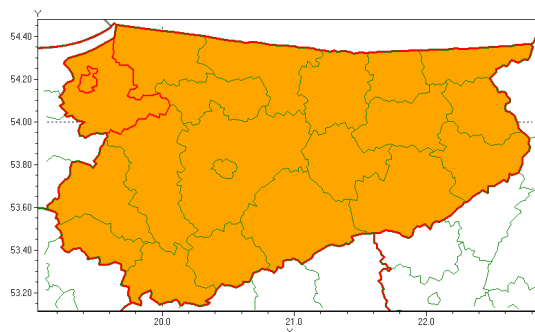

Zasięg ostrzeżenia w województwie

Burze z gradem

Ostrzeżenie meteorologiczne Nr 44

Nazwa biura	IMGW-PIB Biuro Prognoz Meteorologicznych w Białymstoku
Zjawisko/stopień zagrożenia	Burze z gradem/ 2
Obszar	województwo warmińsko-mazurskie powiat elbląski
Ważność	od godz. 10:00 dnia 22.06.2020 do godz. 03:00 dnia 23.06.2020
Przebieg	Prognozuje się wystąpienie burz z opadami deszczu miejscami od 20 mm do 30 mm, lokalnie do 50 mm oraz porywami wiatru lokalnie do 80 km/h. Miejscami grad.
Prawdopodobieństwo wystąpienia zjawiska(%)	80%
Uwagi	Ze względu na dynamiczny przebieg warunków meteorologicznych, ostrzeżenie może być aktualizowane.
Dyrektor synoptyk IMGW-PIB	Karolina Kierklo
Godzina i data wydania	godz. 06:48 dnia 22.06.2020
SMS	IMGW-PIB OSTRZEŻENIE: BURZE Z GRADEM/2 warmińsko-mazurskie/elbląski od 10:00/22.06 do 03:00/23.06.2020 deszcz lok. do 50 mm, porywy lok. do 80 km/h.