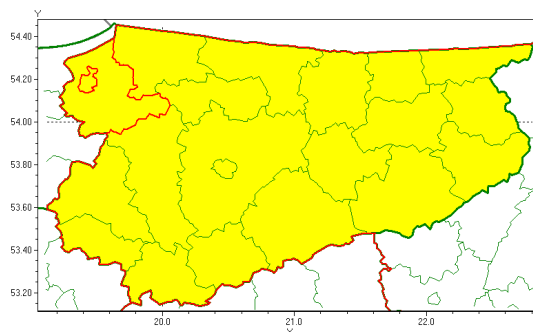

Zasięg ostrzeżenia w województwie

Burze z gradem

Ostrzeżenie meteorologiczne Nr 39

Nazwa biura	IMGW-PIB Biuro Prognoz Meteorologicznych w Białymstoku
Zjawisko/stopień zagrożenia	Burze z gradem/ 1
Obszar	województwo warmińsko-mazurskie powiat elbląski
Ważność	od godz. 12:00 dnia 17.06.2020 do godz. 02:30 dnia 18.06.2020
Przebieg	Prognozuje się wystąpienie burz z opadami deszczu miejscami od 20 mm do 30 mm, lokalnie do 40 mm oraz porywami wiatru do 75 km/h. Miejscami może liwy grad.
Prawdopodobieństwo wystąpienia zjawiska(%)	80%
Uwagi	Brak.
Dyrektor synoptyk IMGW-PIB	Maciej Maciejewski
Godzina i data wydania	godz. 10:12 dnia 17.06.2020
SMS	IMGW-PIB OSTRZEŻA: BURZE Z GRADEM/1 warmińsko-mazurskie/elbląski od 12:00/17.06 do 02:30/18.06.2020 deszcz 40 mm, porywy 75 km/h, może liwy grad.